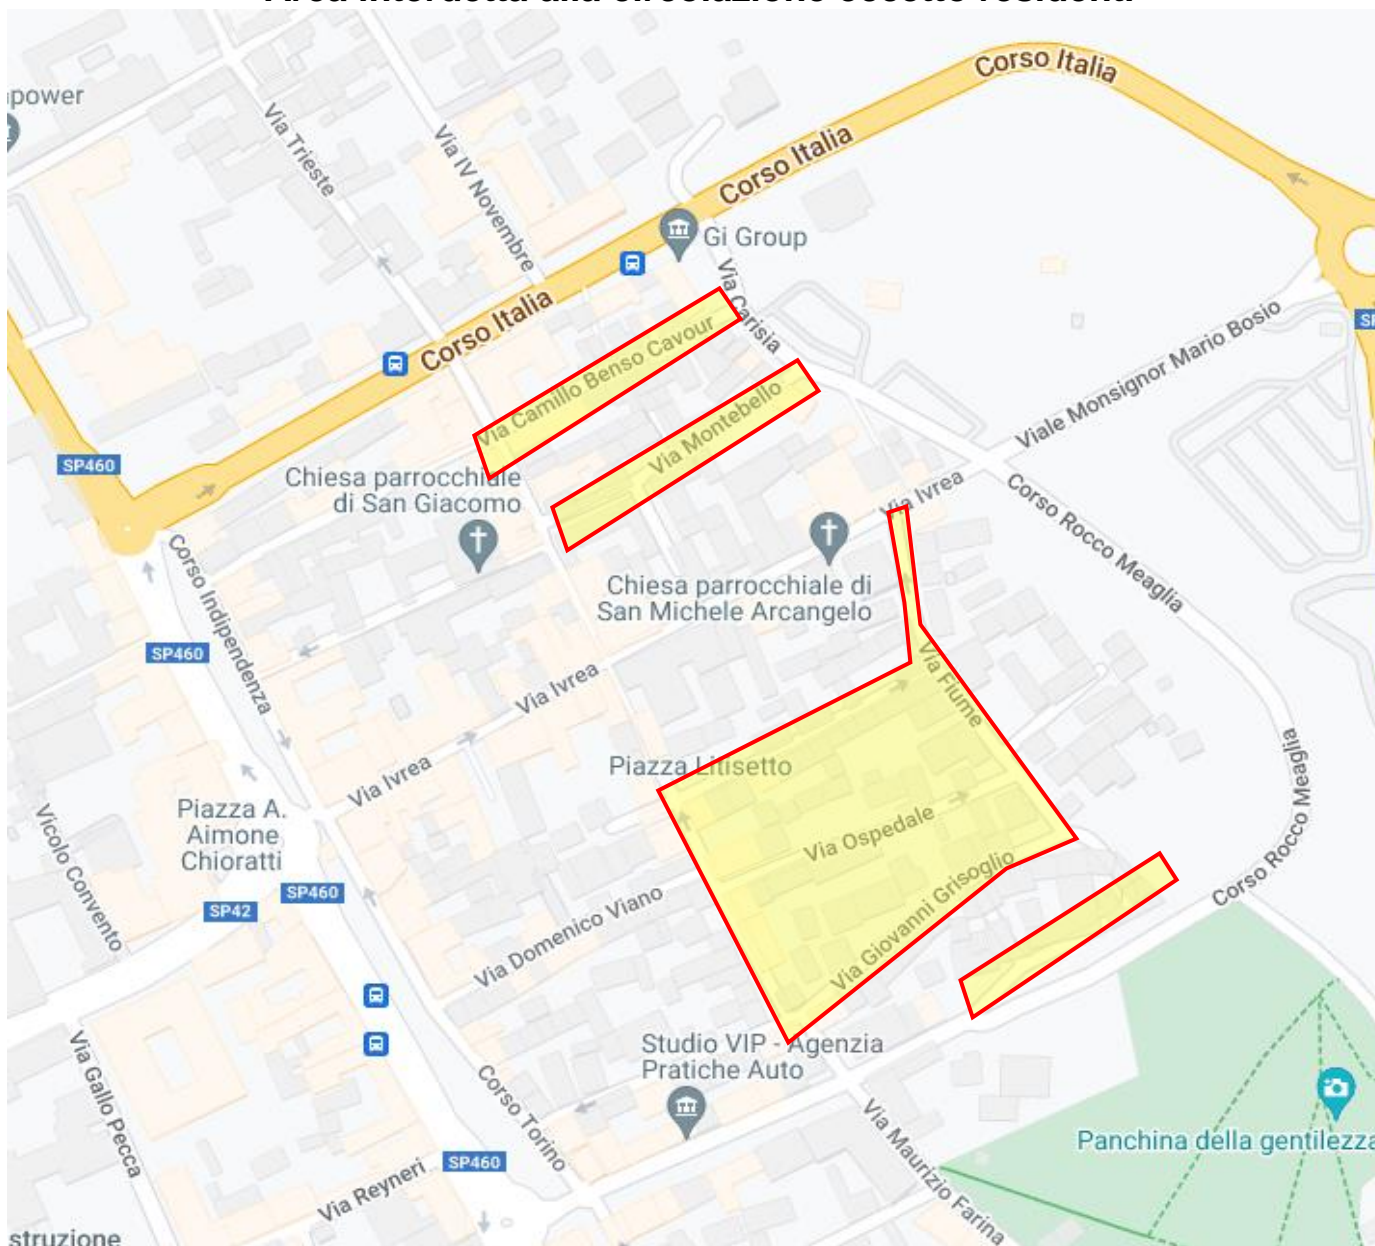

ORDINANZA MODIFICHE VIABILITÀ 13 LUGLIO 2023 – “RIVAROLO 160 ANNI”

Area interdetta alla circolazione eccetto residenti

ORDINANZA N° 108/2023 – RIVAROLO CANAVESE (TO)

Comando di Polizia Locale

Città di Rivarolo Canavese – Via Martiri delle Foibe n° 1